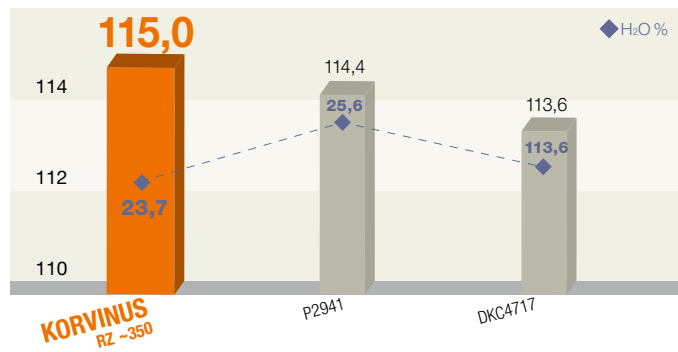

KORVINUS RZ ~350

Top Erträge auf alle Lagen

Die nächste Generation

Neuer Schwung fürs Höchstgewicht

- Ertragsstarker Körnermais mit Spitzenerträgen auf allen Lagen
- Mittelhohe, standfeste Pflanze mit bester Gesundheit
- Vitale, robuste Pflanze
- Bis zu 22 Kornreihen

Saatgut auch ungebeizt erhältlich

KWS Körnermaisversuche 2018 | Ertrag rel. % (14 % H₂O)

Quelle: KWS Agroservice 2018, St. Pölten (NÖ), Bruck/L. (NÖ), Pasching (OÖ), Auszug

KWS Agroservice, Bonitur 2018

Kornertrag: 1,5
Lagerung: 2
Helm. Turcicum: 2

Anbauempfehlung

75.000–80.000 Pflanzen/ha
bei Wassermangel:
65.000–75.000 Pflanzen/ha

„Ich habe KORVINUS jetzt 2 Saisonen in der Praxis angebaut und KORVINUS heuer das dritte Mal im Sortenversuch. Und auch bei der heurigen, sehr zeitigen Versuchsernte hatte KORVINUS wieder die Nase vorne. Ich bin von KORVINUS total überzeugt!“

	Sorte	Trockenertr. kg/ha	H₂O%
Spitzer Gottfried, 2033 Kammersdorf	KORVINUS	12.546	16,5
	P9127	10.919	15,8
Rahming Stefan, 2163 Ottenthal	KORVINUS	9.735	16,0
	P9127	9.259	14,6
Bracher Josef, 3143 Pyhra	KORVINUS	12.355	22,5
	DKC3939	12.034	22,8
Königshofer Rudolf, 3321 Stephanshart	KORVINUS	14.499	21,7
	DKC3939	13.524	21,5
Furtner Walter, 3384 Gr. Sierning	KORVINUS	13.765	18,1
	DKC4717	13.581	19,3
Pegler Ernst, 3430 Tulln	KORVINUS	12.666	19,0
	DKC4717	12.296	20,1
Nöst Manfred, 8324 Kirchberg/Raab	KORVINUS	14.434	18,3
	DKC4717	13.832	20,9
Schmid Johann, 8453 St. Nikolai	KORVINUS	10.724	19,2
	DKC4717	9.741	19,1

„3 Versuchsjahre mit hervorragenden Ertrageigenschaften auf allen Standorten. KORVINUS ist meine beste Empfehlung für den mittel-späten Maisbereich. Sowohl als Körner- wie auch als energiereicher Silomais!“