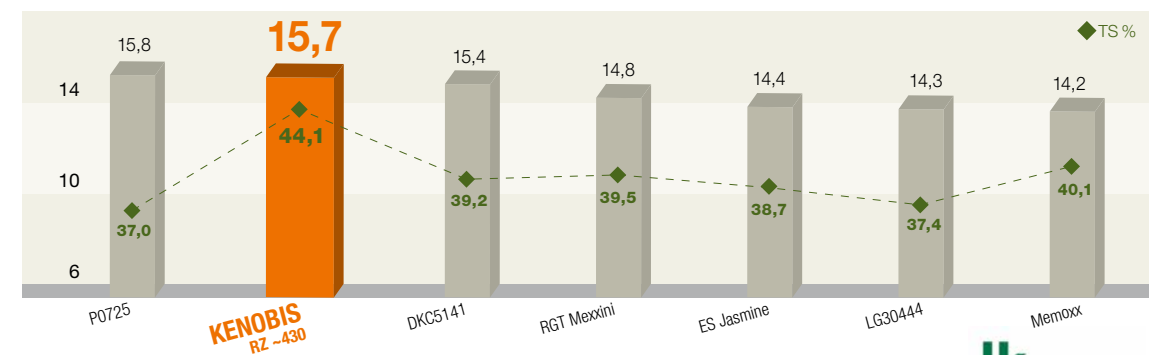

KENOBIS RZ ~430

Energierreiche Masse

Die orange Körnerbombe

- Dunkelorange, sehr großes und gesundes Zahnmaiskorn
- Beeindruckende Ertragsstärke auf allen Lagen
- Exzellentes Dry-down im Korn ermöglicht hohe Roherlöse
- Energierreiche Trockenmasseerträge

Saatgut auch ungebeizt erhältlich

KWS Agroservice, Bonitur 2018

Kornertrag: 2,5
Trockenmasseertrag: 2
Helm. Turcicum: 4

Anbauempfehlung

70.000–85.000 Pflanzen/ha
bei Wassermangel:
65.000–75.000 Pflanzen/ha

„KRABAS ist bei mir seit Jahren eine verlässliche Sorte für die Schweinemast. Die Kombination aus Gesundheit und Ertrag auch unter verschiedenen Wetterbedingungen ist für mich entscheidend!“

„KRABAS ist mit seiner Gesundheit und seinem Ertragsvermögen die ideale Empfehlung für die Schweinezucht und für Mastbetriebe!“

Sorgt für viel Energie

- Hochwachsende Sorte für alle Lagen!
- Große Kolben mit großen Körnern produzieren viel Energie
- Energierreiche Silage auf schweren und leichten Böden
- Gute Jugendentwicklung und standfest

KWS Agroservice, Bonitur 2018

Trockenmasseertrag: 1,5
Lagerung: 2
Gebrochene Pflanzen: 2

Anbauempfehlung

75.000–85.000 Pflanzen/ha
bei Wassermangel:
65.000–75.000 Pflanzen/ha

Sortenversuch Silomais | TM-Ertrag t/ha

Quelle: LK NÖ, Biogasmais Sortenversuch 2017, Oberhautzentral