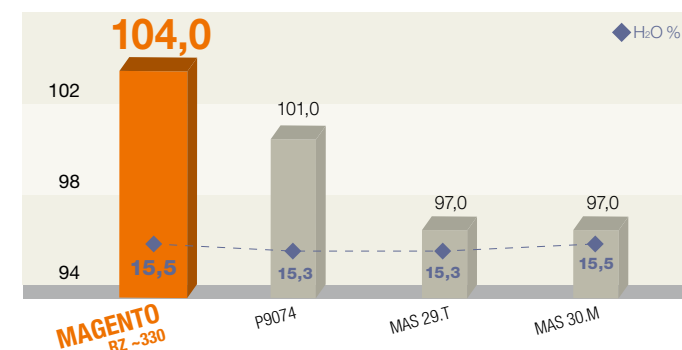

LK Körnermaisversuche 2018 | Ertrag rel. % (14 % H₂O)

Quelle: LK Burgenland, Körnermais Sortenversuche 2018, Königsdorf, FAO 300–360, Auszug