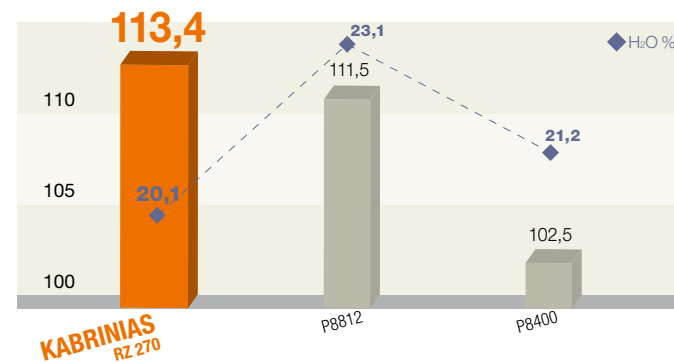

KWS Körnermaisversuche 2018 | Ertrag dt/ha (14 % H₂O)

Quelle: KWS Agroservice-Versuche Kilb 2018, Auszug

	Sorte	Trockenertr. kg/ha	H₂O%
Pfaffeneder Manuel, 3354 Wolfsbach	KABRINIAS	13.041	28,3
	P8812	12.113	35,1
Wieser Alois, 3350 Haag	KABRINIAS	12.671	20,5
	P8812	11.907	24,0
Hagler Rupert, 4300 St. Valentin	KABRINIAS	13.706	17,0
	P8812	13.044	18,0
Aumüller Markus, 4641 Steinhaus bei Wels	KABRINIAS	13.645	18,0
	P8307	12.758	18,8
Mühlbacher Thomas, 4951 Polling	KABRINIAS	13.436	20,0
	P8307	12.611	18,2
Preiser Franz, 5233 Pischelsdorf	KABRINIAS	11.277	16,1
	P8307	9.313	16,9

„Für mich ist KABRINIAS ein hervorragender Frühdruschmais für die verarbeitende Industrie in allen Körnermaislagen! In kühleren Gebieten ein toller Körner- und Musmais, vereint schnelle Abreife mit hohem Kornertrag und ist in Blatt und Korn sehr gesund!“

BESTELLAKTION:
6 €*
*pro Einheit, inkl. MwSt.
nur bis 25.01.2019