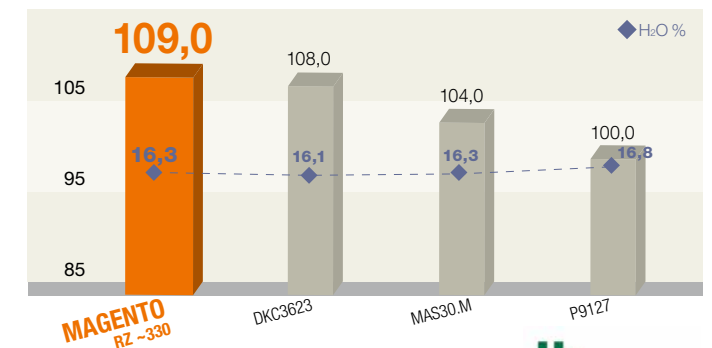

### KWS Agroservice, Bonitur 2018

Kornertrag: 1,5  
Jugendentwicklung: 3  
Lagerung: 2

### Anbauempfehlung

75.000–80.000 Pflanzen/ha  
bei Wassermangel:  
65.000–75.000 Pflanzen/ha

Anton Spacek  
Gebietsberater  
Niederösterreich Ost,  
Nordburgenland

„MAGENTO bestätigt seine vorjährigen Versuchsergebnisse auch heuer in den Versuchen der NÖLWK mit Top-Erträgen. Meine Empfehlung: unbedingt für den Anbau 2019 einplanen!“

### Sortenversuche Körnermais 2018 | Ertrag rel. % (14 % H<sub>2</sub>O)

Quelle: LK NÖ, Körnermais Sortenversuche 2018, Bullendorf, Auszug

### Sortenversuch Silomais 2017–2018 | Energieertrag rel. %

Quelle: LK NÖ, Silomais Sortenversuch 2018, Aichau, Auszug