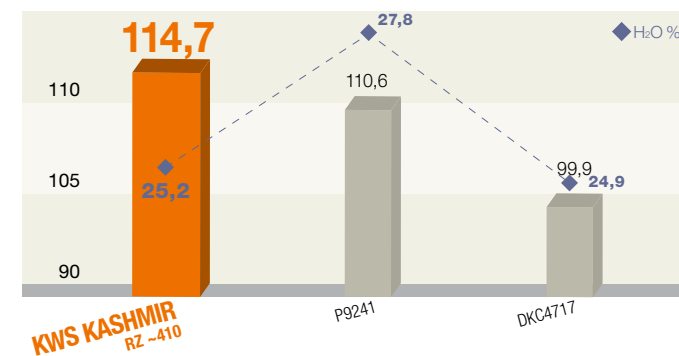

KWS Körnermaisversuche 2018 | Ertrag dt/ha (14 % H₂O)

Quelle: KWS Agroserviceversuche Bruck/L., St. Pölten, Pasching 2018, Auszug

	Sorte	Trockenertr. kg/ha	H₂O%
Thoma Franz, 3041 Starzing	KWS KASHMIR	13.848	26,1
	DKC4717	12.973	25,5
Obruca Richard, 3383 Hürm	KWS KASHMIR	15.181	19,2
	DKC4717	14.255	19,0
Furtner Walter, 3384 Gr. Sierning	KWS KASHMIR	13.912	20,1
	DKC4717	13.581	19,0
Pegler Ernst, 3430 Tulln	KWS KASHMIR	13.028	20,0
	DKC4717	12.296	20,1
Hagl Andreas, 3441 Judenau	KWS KASHMIR	14.465	17,2
	DKC4717	14.076	18,0
Riedl Peter, 8091 Jahrberg	KWS KASHMIR	15.397	18,0
	DKC4717	13.993	22,4
Nöst Manfred, 8324 Kirchberg/Raab	KWS KASHMIR	14.292	21,1
	DKC4717	13.832	20,9

„KWS KASHMIR hat mit seinen tollen Ergebnissen 2017 auf sich aufmerksam gemacht. 2018 wurde die Sorte dann offiziell und auch breitflächig von uns in die Versuche gestellt. Eine tolle, gesunde und robuste Pflanze mit sehr sehr guten Kornertrag! Testen Sie KWS KASHMIR 2019 als eine wirklich gute Empfehlung für Ihre Maisfelder.“

BESTELLAKTION:
6 €*
*pro Einheit, inkl. MwSt.
nur bis 25.01.2019