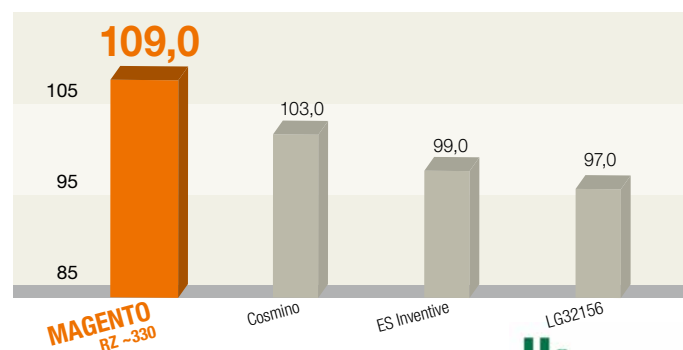

Sortenversuch Silomais 2017–2018 | Energieertrag rel. %

Quelle: LK NÖ, Silomais Sortenversuch 2018, Aichau, Auszug