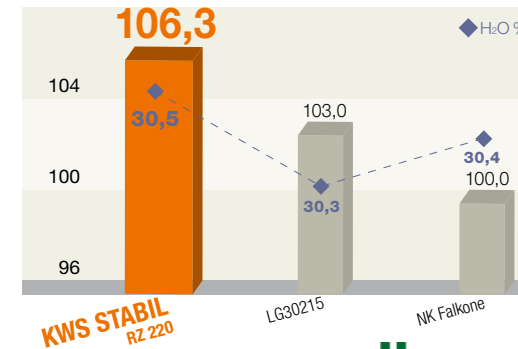

Landessortenversuch Stärkemais | Ertrag rel. %

Quelle: LK OÖ, Stärkemais Landessortenversuch 2018, Walding, Auszug