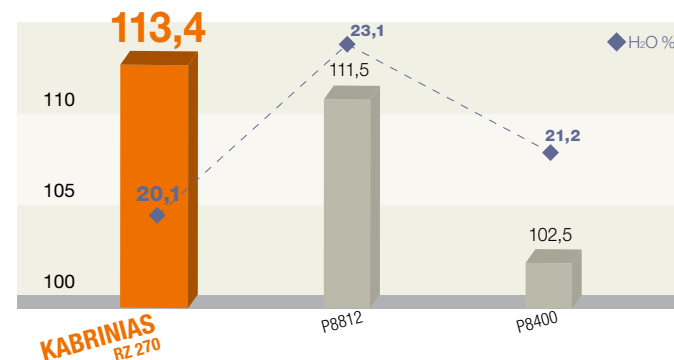

KWS Körnermaisversuche 2018 | Ertrag dt/ha (14 % H₂O)

Quelle: KWS Agroservice-Versuche Kilb 2018, Auszug

	Sorte	Trockenertr. kg/ha	H₂O%
Pfaffeneder Manuel, 3354 Wolfsbach	KABRINIAS	13.041	28,3
	P8812	12.113	35,1
Wieser Alois, 3350 Haag	KABRINIAS	12.671	20,5
	P8812	11.907	24,0
Hagler Rupert, 4300 St. Valentin	KABRINIAS	13.706	17,0
	P8812	13.044	18,0
Aumüller Markus, 4641 Steinhaus bei Wels	KABRINIAS	13.645	18,0
	P8307	12.758	18,8
Mühlbacher Thomas, 4951 Polling	KABRINIAS	13.436	20,0
	P8307	12.611	18,2
Preiser Franz, 5233 Pischelsdorf	KABRINIAS	11.277	16,1
	P8307	9.313	16,9

„Für mich ist KABRINIAS ein hervorragender Frühdruschmais für die verarbeitende Industrie in allen Körnermaislagen! In kühleren Gebieten ein toller Körner- und Musmais, vereint schnelle Abreife mit hohem Kornertrag und ist in Blatt und Korn sehr gesund!“

BESTELLAKTION:
6 €*
*pro Einheit, inkl. MwSt.
nur bis 25.01.2019