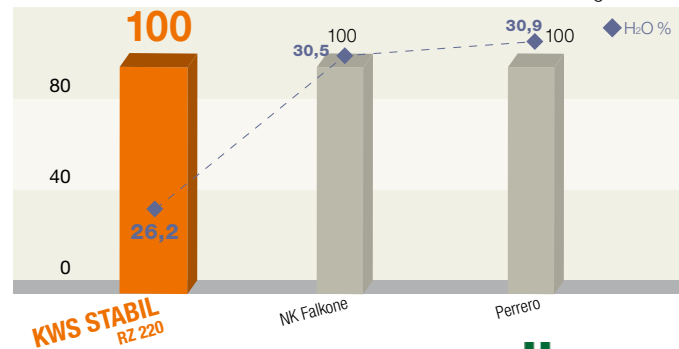

KWS STABIL RZ 220

Der früheste Körnermais mit bester Abtrocknung

DER FRÜHE

Auch als Bio-Saatgut erhältlich

BESTELLAKTION:

6 €*

*pro Einheit, inkl. MwSt. nur bis 25.01.2019

AMAROC RZ -270

Der stärkere mittelfrühe Silomais

BESTELLAKTION:

6 €*

*pro Einheit, inkl. MwSt. nur bis 25.01.2019

Der Früheste im Sortiment

- Der früheste Körnermais mit bester Abtrocknung
- Ertragsstarker Silomais im frühen Segment
- Ertragreichster Früher auf kalten Lagen
- Sehr gute Druschbarkeit

KWS Agroservice, Bonitur 2018

Kornertrag: 2
Silomaisertrag: 2
Jugendentwicklung: 3

Anbauempfehlung

85.000–90.000 Pflanzen/ha
bei Wassermangel:
75.000–85.000 Pflanzen/ha

„KWS STABIL ist in Reifegruppe 1 der Früheste unter den ertragsbetonten Sorten! KWS STABIL ist meine beste Empfehlung für Drusch und Silomais auf kühlen Lagen und auf Grenzstandorten des Körnermaisbaues.“

Die NEUE Silomais-Bombe in der Reife 270

- Ertragsstarke Silomaisart für das mittelfrühe Sortiment
- Großbrhimige Sorte mit sehr hohem Stärkeertrag
- Höchstnoten in offizieller Prüfung in Deutschland im Gesamttrockenmasseertrag und im Stärkeertrag

KWS Agroservice, Bonitur 2018

Trockenmasseertrag: 1,5
Jugendentwicklung: 2
Lagerung: 2

Anbauempfehlung

85.000–95.000 Pflanzen/ha
bei Wassermangel:
70.000–85.000 Pflanzen/ha

Landessortenversuch Körnermais 2018 | H₂O % Vergleich

Quelle: LK OÖ, Körnermais Landessortenversuch 2018, Linden, Auszug