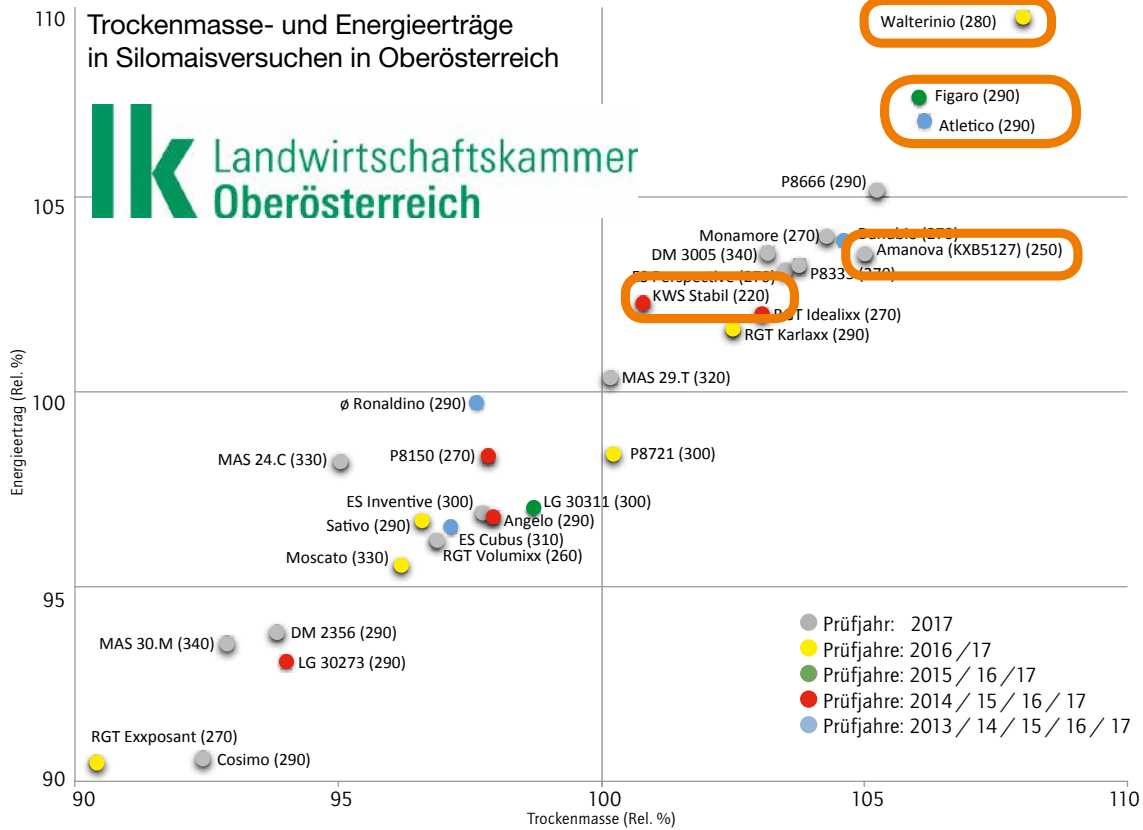

KWS Gewinnspiel

**1. PREIS:
WIR ERNTEN
EINEN TAG*
IHREN MAIS**

**2. PREIS:
5 EINHEITEN
KWS SAATGUT**

**3. PREIS:
300 € THERMEN-
GUTSCHEIN
(in der Thermo
Ihrer Wahl)**

*1 Tag = 8 Stunden

Quelle: Landessortenversuche LK OÖ 2013–2017 / Grafik: Bauernzeitung