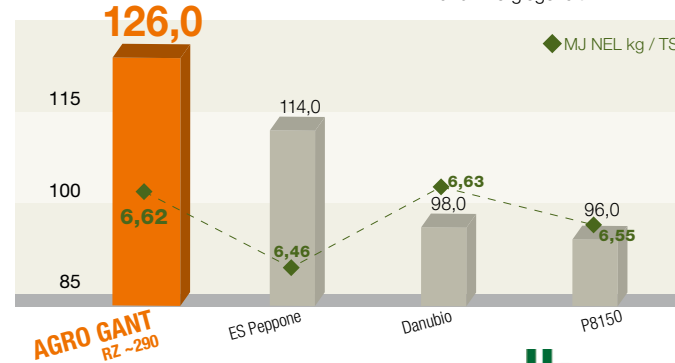

Landessortenversuch Silomais 2018 | TM-Ertrag kg/ha

Quelle: LK OÖ, Silomais Landessortenversuch 2018, Bad Wimsbach, Auszug

2x Sieger!
bei den Landes-
sortenversuchen
LK OÖ

Landessortenversuch Silomais 2018 | Energieertrag rel. % und Energiegehalt

- DER Silomais
- Zuverlässige Erträge – Jahr für Jahr
- Wichtige, gesunde, standfeste Pflanze
- Langes Erntefenster

KWS Agroservice, Bonitur 2018

Trockenmasseertrag: 1
Jugendentwicklung: 2
Wuchshöhe: 9

Anbauempfehlung