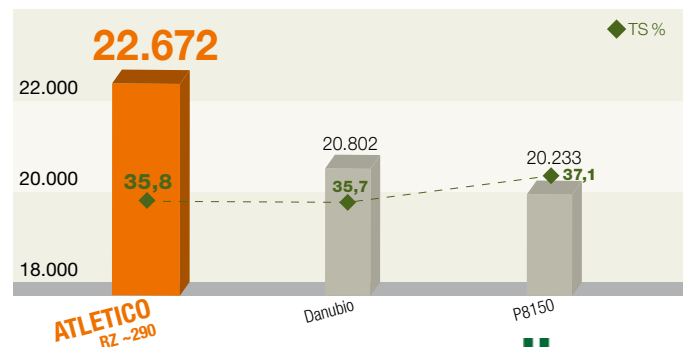

ATLETICO RZ ~290

DER Silomais

**AUF DEN
IST
VERLASS**

Auf den ist Verlass – über Jahre hinweg

- DER Silomais
- Zuverlässige Erträge – Jahr für Jahr
- Wichtige, gesunde, standfeste Pflanze
- Langes Erntefenster

KWS Agroservice, Bonitur 2018

Trockenmasseertrag: 1
Jugendentwicklung: 2
Wuchshöhe: 9

Anbauempfehlung

85.000–95.000 Pflanzen/ha
bei Wassermangel:
75.000–80.000 Pflanzen/ha

„Die Leistungen von ATLETICO sind jedes Jahr beeindruckend, egal welches Wetter auch vorherrscht. ATLETICO hat uns noch nie im Stich gelassen. Meine beste Empfehlung: ATLETICO – auf den ist Verlass.“

Landessortenversuch Silomais 2014–2018 | TM-Ertrag kg/ha

Unsere Empfehlung: ATLETICO

„ATLETICO ist die Silomais-Sorte für unseren Milchviehbetrieb. Egal was das Wetter in den letzten Jahren brachte, auf ATLETICO konnten wir uns verlassen. ATLETICO füllte unsere Silos Jahr für Jahr.“