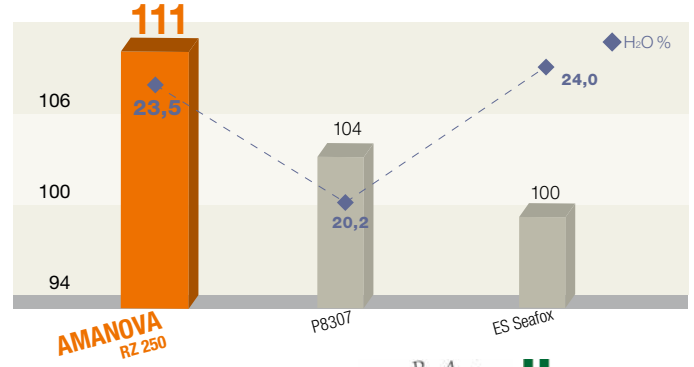

KWS Agroservice, Bonitur 2018

Kornertrag: 2,5
Jugendentwicklung: 3
Lagerung: 2

Anbauempfehlung

85.000–95.000 Pflanzen/ha
bei Wassermangel: 75.000–85.000 Pflanzen/ha

AMANOVA RZ 250 – Der Ertragssieger 2018 | Ertrag rel. % (14 % H₂O)