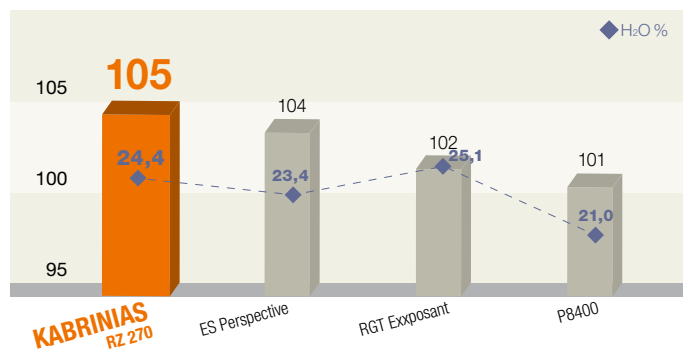

Sortenversuch Körnermais 2018 | Ertrag rel. %

Quelle: LK OÖ, Sortenversuch Körnermais 2018, Pasching, Auszug

KWS Agroservice, Bonitur 2018

Kornertrag: 2
Gebrochene Pflanze: 2,5
Lagerung: 2

Anbauempfehlung

75.000–85.000 Pflanzen/ha
bei Wassermangel:
70.000–80.000 Pflanzen/ha

„Durch die rasche Jugendentwicklung hat KABRINIAS während der gesamten Vegetation einen Vorsprung. Schnelle Abtrocknung im Korn, hohe Erträge und sehr standfest. KABRINIAS ist meine Empfehlung für den Körnermaisbau!“