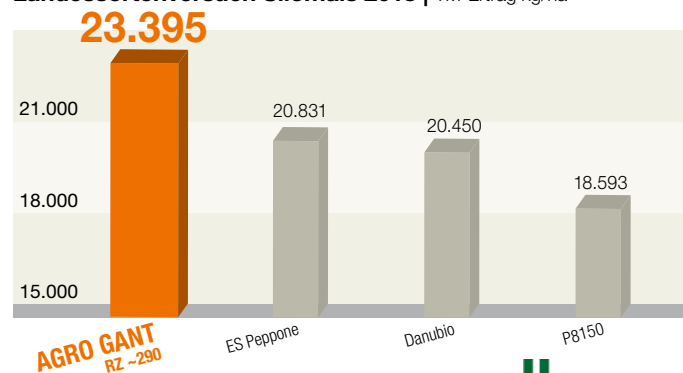

AGRO GANT RZ ~290

Der Ertragsgigant

Die nächste Generation

AGRO GANT - Der Ertragsgigant

- Ertrag und Qualität in genialer Kombination
- Ideal für die Rinderfütterung
- Sehr massiger Wuchstyp mit sehr hohem Ertragspotential
- Beste Standfestigkeit und wüchsig in der Jugend

KWS Agroservice, Bonitur 2018

Trockenmasseertrag: 1
Jugendentwicklung: 2
Wuchshöhe: 9

Anbauempfehlung

85.000–95.000 Pflanzen/ha
bei Wassermangel:
75.000–80.000 Pflanzen/ha

„AGRO GANT ist 2018 Ertrags- und Energiesieger in den OÖ LK-Silomaisversuchen. Die hochwüchsige Pflanze von AGRO GANT eignet sich für alle Standorte. AGRO GANT ist sehr standfest, gesund und beeindruckt mit sehr gutem Stay-Green-Verhalten! AGRO GANT – DIE neue Top-Empfehlung in der Rinderfütterung!“

Landessortenversuch Silomais 2018 | TM-Ertrag kg/ha

Quelle: LK OÖ, Silomais Landessortenversuch 2018, Bad Wimsbach, Auszug

2x Sieger!
bei den Landes-
sortenversuchen
LK OÖ