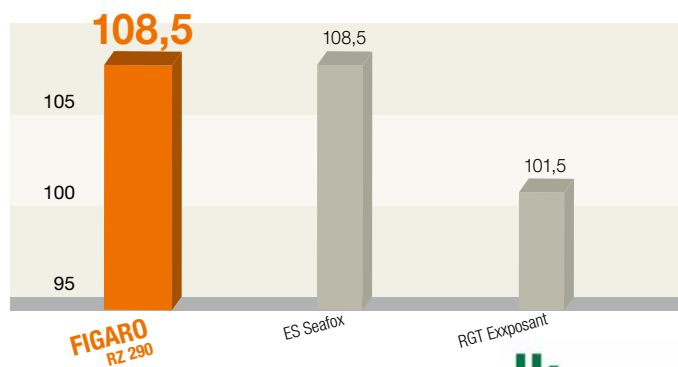

Landessortenversuch Silomais 2017–2018 | TM-Ertrag rel. %

Quelle: LK NÖ, Silomais Sortenversuche 2017/2018, Oedt an der Wild, Auszug

KWS Agroservice, Bonitur 2018

Trockenmasseertrag: 1

Jugendentwicklung: 2

Lagerung: 2

Anbauempfehlung

80.000–95.000 Pflanzen/ha

bei Wassermangel:
70.000–75.000 Pflanzen/ha

„FIGARO wird von der AGES Wien mit der Höchstnote 1 im Silomaisertrag bewertet. Eben der ideale Zweinutzungstyp, vereint Gesundheit und hohen Ertrag! Durch seine schnelle Jugendentwicklung empfehle ich FIGARO auch mit Überzeugung auf den kühlen Standorten!“

„FIGARO ist einfach und unkompliziert im Anbau, liefert als Silo- und Körnermais beste Erträge UND hervorragende Qualität! FIGARO ist eine meiner liebsten Empfehlungen im Maisanbau!“

Die Sorte bringt Qualität

- Kurzer, kompakter Körnermais von KWS
- Beste Kornqualität – bei bester Druschfähigkeit (rote Spindel)
- Gesund und standfest

KWS Agroservice, Bonitur 2018

Kornertrag: 2,5

Jugendentwicklung: 2

Gebrochene Pflanzen: 2,5

Anbauempfehlung

85.000–95.000 Pflanzen/ha

bei Wassermangel:
70.000–80.000 Pflanzen/ha

	Sorte	Trockenertr. kg/ha	H₂O%
Anzengruber Franz, 4742 Pram	FIGARO	12.257	21,8
	P8307	11.949	20,1
Gaissberger Matthias, 4541 Adlwang	FIGARO	11.137	20,1
	P8307	10.649	19,0
Mühlbacher Thomas, 4951 Polling	FIGARO	14.257	20,7
	P8307	12.611	18,2
Hofinger Josef, 4975 Suben	FIGARO	15.105	18,4
	P8307	13.552	16,6