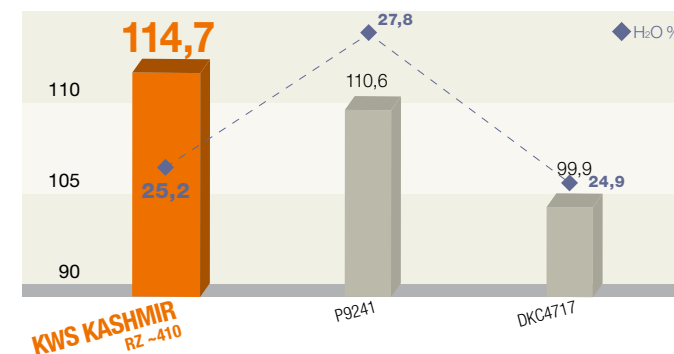

KWS Körnermaisversuche 2018 | Ertrag dt/ha (14 % H₂O)

Quelle: KWS Agroserviceversuche Bruck/L., St. Pölten, Pasching 2018, Auszug