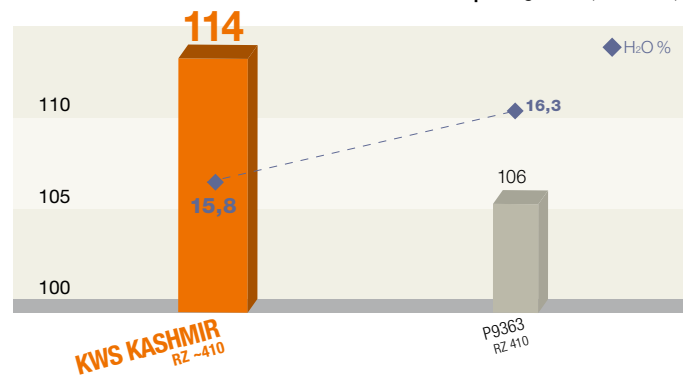

LFS Eisenstadt Körnermaisversuch 2018 | Ertrag rel. % (14 % H₂O)

Quelle: LFS Eisenstadt, Körnermaisversuch 2018, Auszug

	Sorte	Trockenertr. kg/ha	H₂O%
Thoma Franz, 3041 Starzing	KWS KASHMIR	13.848	26,1
	DKC4717	12.973	25,5
Obruca Richard, 3383 Hürm	KWS KASHMIR	15.181	19,2
	DKC4717	14.255	19,0
Furtner Walter, 3384 Gr. Sierning	KWS KASHMIR	13.912	20,1
	DKC4717	13.581	19,0
Pegler Ernst, 3430 Tulln	KWS KASHMIR	13.028	20,0
	DKC4717	12.296	20,1
Hagl Andreas, 3441 Judenau	KWS KASHMIR	14.465	17,2
	DKC4717	14.076	18,0
Riedl Peter, 8091 Jahrberg	KWS KASHMIR	15.397	18,0
	DKC4717	13.993	22,4
Nöst Manfred, 8324 Kirchberg/Raab	KWS KASHMIR	14.292	21,1
	DKC4717	13.832	20,9