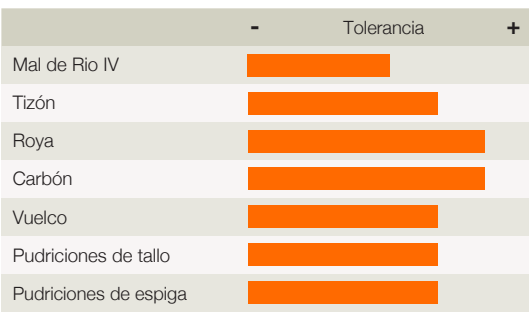

KM 4360

- Aptitud Silera para siembras tempranas.
- Alta producción de Materia Seca digestible.
- Silos con altos valores de calidad nutricional.

www.kws.com.ar

SEMBRANDO
EL FUTURO
DESDE 1856

Agronómicos

Potencial de rendimiento	Muy Bueno
Estabilidad de rendimiento	Bueno
Flexibilidad de Espiga	Excelente
Peso de mil granos	Muy Bueno
Peso de mil granos (g)*	330 - 370
Prolificidad	Bueno
Granos/espiga	Muy Bueno
Granos/espiga (Nº)*	500
Aptitud Silera	Excelente
Color del grano	Dentado
Ciclo	Completo
GDU - floración	920
Versiones	G y GLStack

Sanidad

Recomendación:

*Siembra Temprana en Zona Núcleo, densidad óptima.