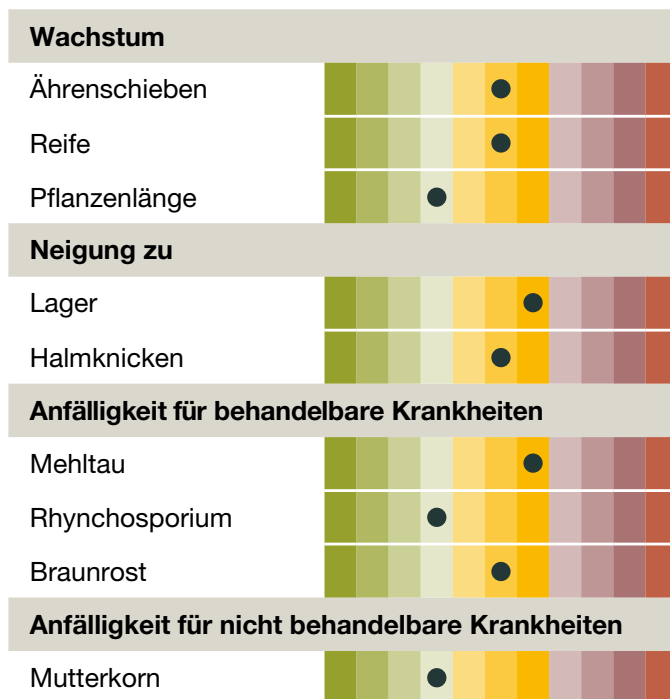

# KWS ETERNO

Aussaat, Ernte, Sieg.

## Hybridroggen mit PollenPLUS®

- **Großartig im Korn- und GPS-Ertrag**
- **Robust gegen Braunrost**
- **Langjährig überzeugend in den Landessortenversuchen**
- **Stärkere Pollenbildung:** durch PollenPLUS® verbesserte und robuste Widerstandsfähigkeit gegen Mutterkorn
- **100 % Hybridsaatgut:** keine Einmischung von Populationsroggen notwendig

### Sortenprofil:

(Züchtereinstufung KWS LOCHOW, 2023)