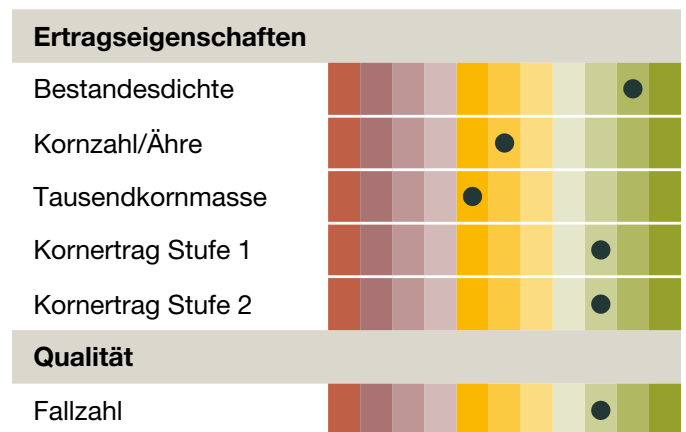

# KWS ETERNO

Aussaat, Ernte, Sieg.

## Hybridroggen mit PollenPLUS®

- **Großartig im Korn- und GPS-Ertrag**
- **Robust gegen Braunrost**
- **Langjährig überzeugend in den Landessortenversuchen**
- **Stärkere Pollenbildung:** durch PollenPLUS® verbesserte und robuste Widerstandsfähigkeit gegen Mutterkorn
- **100 % Hybridsaatgut:** keine Einmischung von Populationsroggen notwendig

### Sortenprofil:

(Züchtereinstufung KWS LOCHOW, 2023)