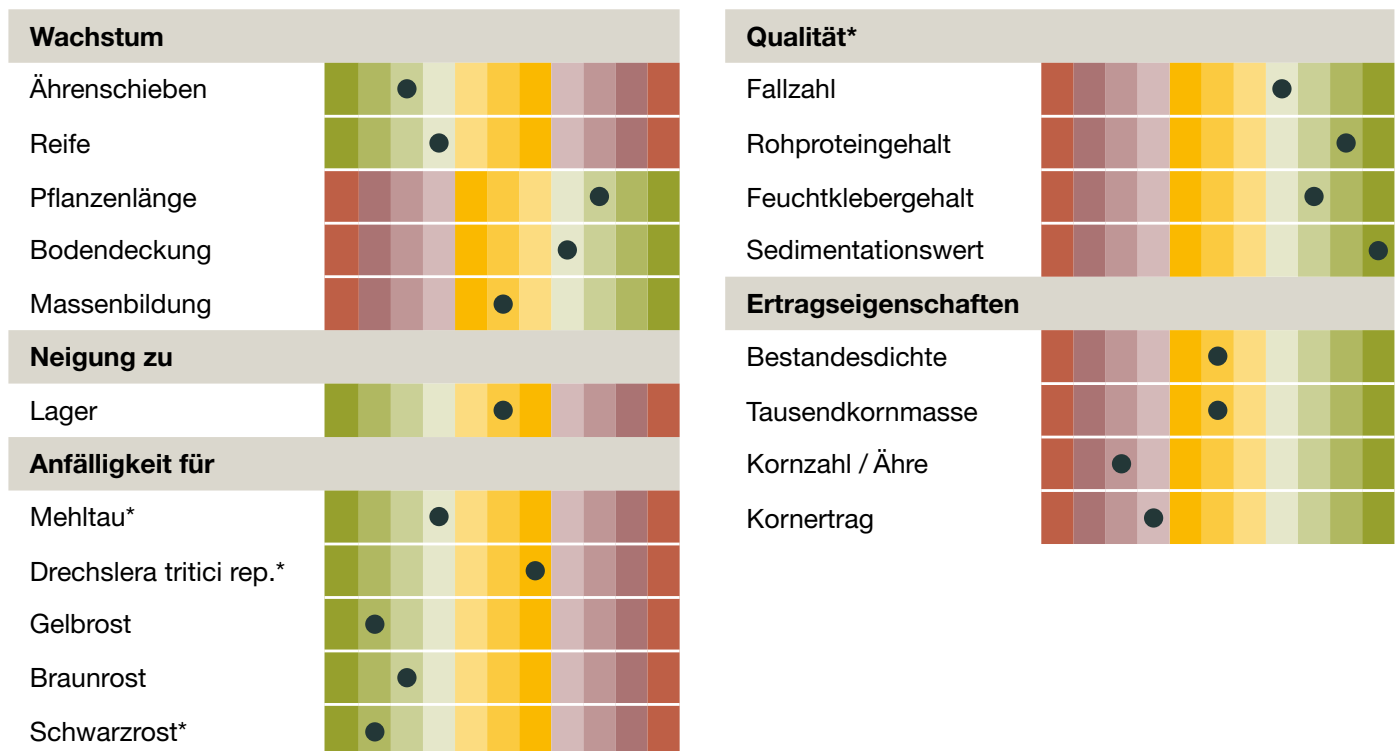

ADAMUS

Früh dreschen und gut ernten.

KWS

Winterweizen mit Weitblick

- **Früher Grannenweizen speziell für den Ökolandbau selektiert und wertgeprüft**
- **Sehr gute Kombination aus Ertrag und Qualität**
- **Sehr gute Blattgesundheit:** stark gegenüber Gelb- und Braunrost
- **Sehr guter Rohproteingehalt und Sedimentationswerte:** hohe Feuchtklebergehalte

Sortenprofil:

(*Beschreibende Sortenliste Österreich 2024, Auszug; Beschreibende Sortenliste 2023)